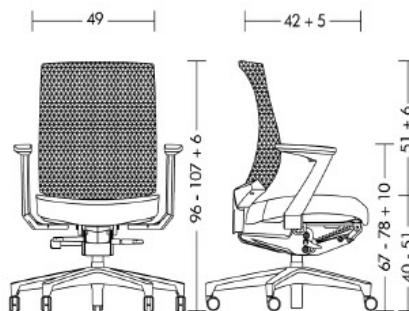

Размеры

- глубина сиденья 40 см
- ширина сиденья 47 см
- Ноги база глубина 66 см
- Ноги база ширина 68 см
- Спинка ширина 47 см
- Высота спинки 54 см

Вес человека

- возможна регулировка массы тела в пределах от 45 до 125 кг

Регулировка

- Регулировка глубины сиденья 42-47/40-45 см
- регулировка угла сиденья
- Регулировка высоты сиденья от 40 до 51 см
- регулировки спинки сопротивления
- регулировка высоты от 0,5 до 54 51-57/48, 5 см

Дополнительное оснащение

- регулируемая поясничная опора
- крестовина: полированный алюминий или цвет алюминия
- жесткие колесики Ø 50 мм
- 3D и 4F подлокотники

Размеры

- глубина подушки сиденья из 42/40 см
- ширина сиденья 49 см
- глубина 65 см
- ширина основания 70 см
- ширина спинки 49 см
- высота 51/48, 5 см

Вес

- возможна регулировка массы тела в пределах от 45 до 125 кг

Гарантия 5 лет

Veo87 + 4F käsinojat

Veo87 + 3D käsinojat

Veo97 + 3D käsinojat

Veo87

Veo97