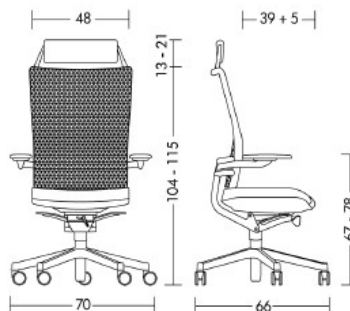

Размеры

- глубина сиденья 40 см
- ширина сиденья 47 см
- Ноги база глубина 66 см
- Ноги база ширина 68 см
- Спинка ширина 47 см
- Высота спинки 54 см

Вес человека

- возможна регулировка массы тела в пределах от 45 до 125 кг

Дополнительное оснащение

- регулируемая поясничная опора
- крестовина: полированный алюминий или окрашенный алюминий
- цвет
- жесткие колесики диаметром 65 мм
- 4F подлокотники

Размеры

- глубина сиденья 39 см
- ширина сиденья 48 см
- глубина крестовины 66 см
- диаметр 70 см
- ширина спинки 48 см
- высота спинки 55 см

Гарантия 5 лет

Orb89 + 4F
käsiinojat

Orb88 + 4F
käsiinojat

Orb99 + 4F
käsiinojat

Orb88 + 4F
käsiinojat

Orbit88

Материалы

- Стандартные ткани: Comfort, Fame, и Gaja
- черный или полированный алюминий база
- Задняя часть сети в 4 различных цветах на выбор
- Veo87-стул с сеткой обратно, Veo97-стул с мягкой спинкой
- мягкие Ø 50 мм колеса

Регулировка

- Регулировка глубины сиденья 42-47/40-45 см
- регулировка угла сиденья
- Регулировка высоты сиденья от 40 до 51 см
- регулировки спинки сопротивления
- регулировка высоты от 0,5 до 54 51-57/48, 5 см