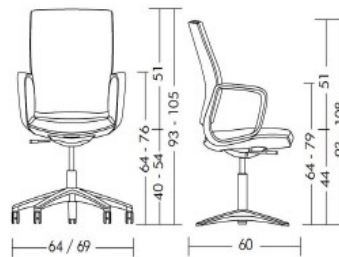

Размеры

- глубина сиденья 40 см
- ширина сиденья 47 см
- Ноги база глубина 66 см
- Ноги база ширина 68 см
- Спинка ширина 47 см
- Высота спинки 54 см

Вес человека

- возможна регулировка массы тела в пределах от 45 до 125 кг

Регулировка

- Глубина сиденья 40-47 см
- регулировка угла сиденья
- Регулировка высоты сиденья от 40 до 51 см
- регулировки спинки сопротивления фиксируется трех положениях

Дополнительное оснащение

- регулируемая поясничная опора
- крестовина: полированный алюминий или алюминиевый цвет
- жесткие диски Ø 50 мм
- 3D или 4F подлокотники
- вешалка

Размеры

- Высота спинки 93 - 108 см
- Высота сиденья 40 - 55 см
- ширина 44 см
- глубина 60 см

Гарантия 5 лет

mot80

mot77

mot78

mot79

Модель Orb88- сетчатая спинка, мягкие Ø 65 мм колесики

Дополнительное оснащение

- регулируемая поясничная опора
- крестовина: полированный алюминий или окрашенный алюминий
- цвет
- жесткие колесики диаметром 65 мм
- 4F подлокотники

Размеры

- глубина сиденья 39 см
- ширина сиденья 48 см
- глубина крестовины 66 см
- диаметр 70 см
- ширина спинки 48 см
- высота спинки 55 см