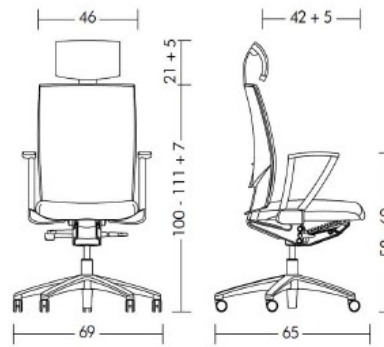

Cato

KLÖBER

Материалы

- ☐ Стандартные ткани: Comfort, Fame ja Gaja (возможен вариант др.тканей)
- ☐ основание крестовина, цвет черный или алюминий
- ☐ мягкие колесики Ø 50 мм

Регулировка

- ☐ Регулировка высоты сидения от 40 до 51 см
- ☐ назад диапазон регулировки высоты 7 см
- ☐ Глубина сиденья 42-47 см
- ☐ Синхронный механизм, можно регулировать в зависимости от веса пользователя, спинка фиксируется в 3 положениях

Дополнительное оснащение

- ☐ регулируемая поясничная опора
- ☐ крестовина: полированный алюминий или алюминиевый цвет
- ☐ 3D или 4F подлокотники
- ☐ жесткие колесики Ø 50 мм
- ☐ вешалка

Mitat

- ☐ глубина сиденья 42 см
- ☐ ширина сиденья 46 см
- ☐ Диаметр основания 65 см
- ☐ Спинка ширина 46 см
- ☐ Высота спинки 51 см

Вес

- ☐ возможна регулировка массы тела в пределах от 45 до 125 кг

Гарантия 5 лет