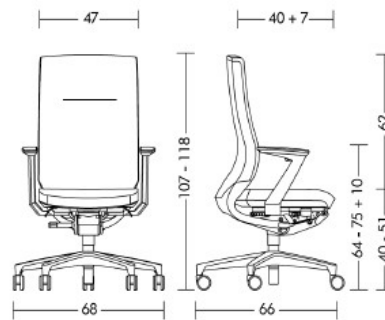

Материалы

- ☐ Ткани стандарт: Comfort, Fame ja Gaja (возможен вариант др. тканей)
- ☐ Основание крестовина, цвет черный или алюминий
- ☐ Модель: Ite97- обитая спинка средней высоты, Мягкие Ø 65 мм колесики

Регулирование

- ☐ глубина сиденья 40-47 см
- ☐ регулировка угла сиденья
- ☐ регулировка высоты сиденья от 40 до 51 см
- ☐ положение спинки фиксируется 3 положениями

Дополнительное оснащение

- ☐ регулируемая поясничная опора
- ☐ крестовина: полированный алюминий или окрашенный алюминий ц
- ☐ жесткие колесики диаметром 65 мм
- ☐ 3D или 4F подлокотники
- ☐ вешалка

Размеры

- ☐ глубина сиденья 40 см
- ☐ ширина сиденья 47 см
- ☐ Ноги база глубина 66 см
- ☐ Ноги база ширина 68 см
- ☐ Спинка ширина 47 см
- ☐ Высота спинки 54 см

Вес человека

- ☐ возможна регулировка массы тела в пределах от 45 до 125 кг

Гарантия 5 лет