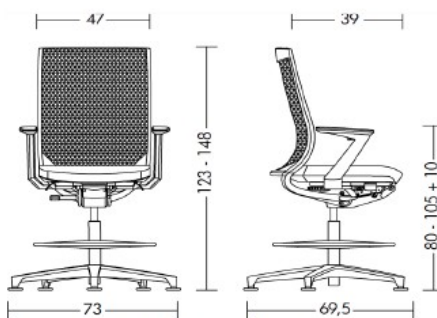

due88 + 3107 + 3553