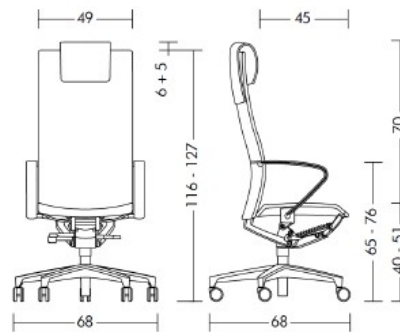

Cie99 + 4F käsinojat