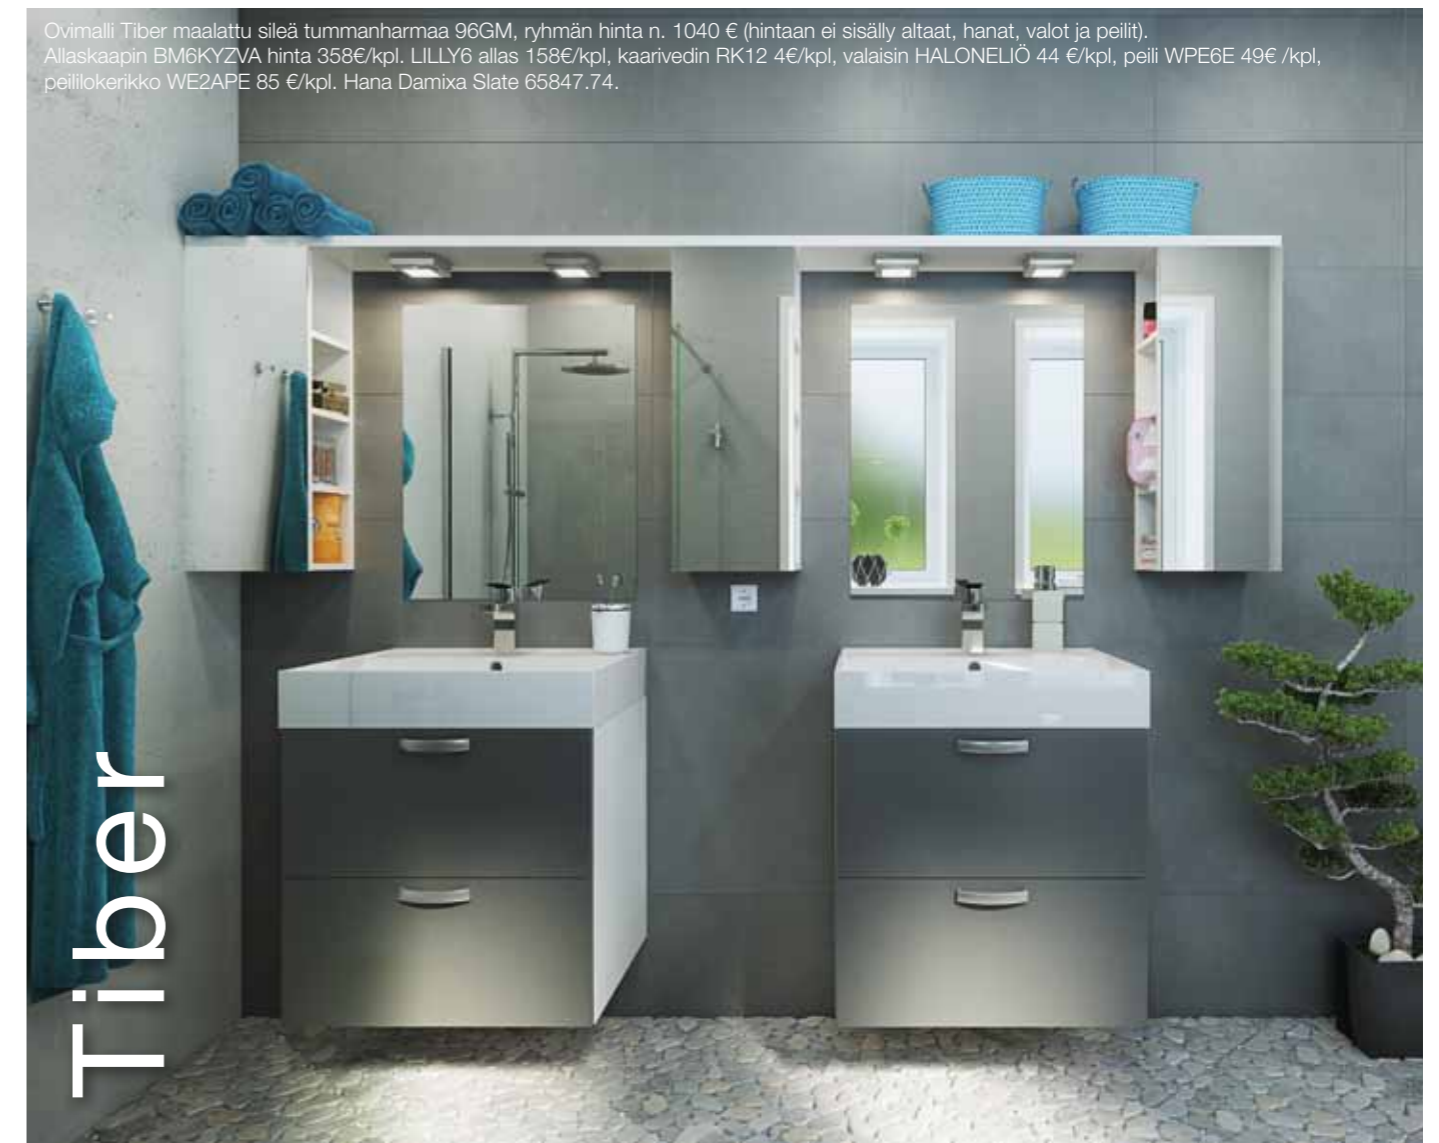

Ovimalli Tiber maalattu sileä tummanharmaa 96GM, ryhmän hinta n. 1040 € (hintaan ei sisälly altaat, hanat, valot ja peilit). Allaskaapin BM6KYZVA hinta 358€/kpl. LILLY6 allas 158€/kpl, kaarivedin RK12 4€/kpl, valaisin HALONELIÖ 44 €/kpl, peili WPE6E 49€ /kpl, peililokerikko WE2APE 85 €/kpl. Hana Damixa Slate 65847.74.