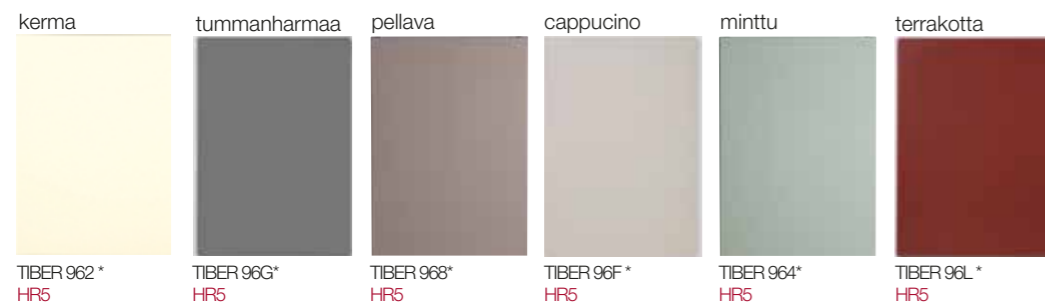

HR=hintaryhmä

**TAIVELAMINAATTI OVET**

**KALVO-OVET**

**MIKROLAMINAATTI OVET**

**TAMMI VAAKAVIILU OVET**

**MIKROLAMINAATTI OVET PROFILIVETIMELLÄ**

**MAALATTU SILEÄT OVET**

**MAALATUT SILEÄT OVET**